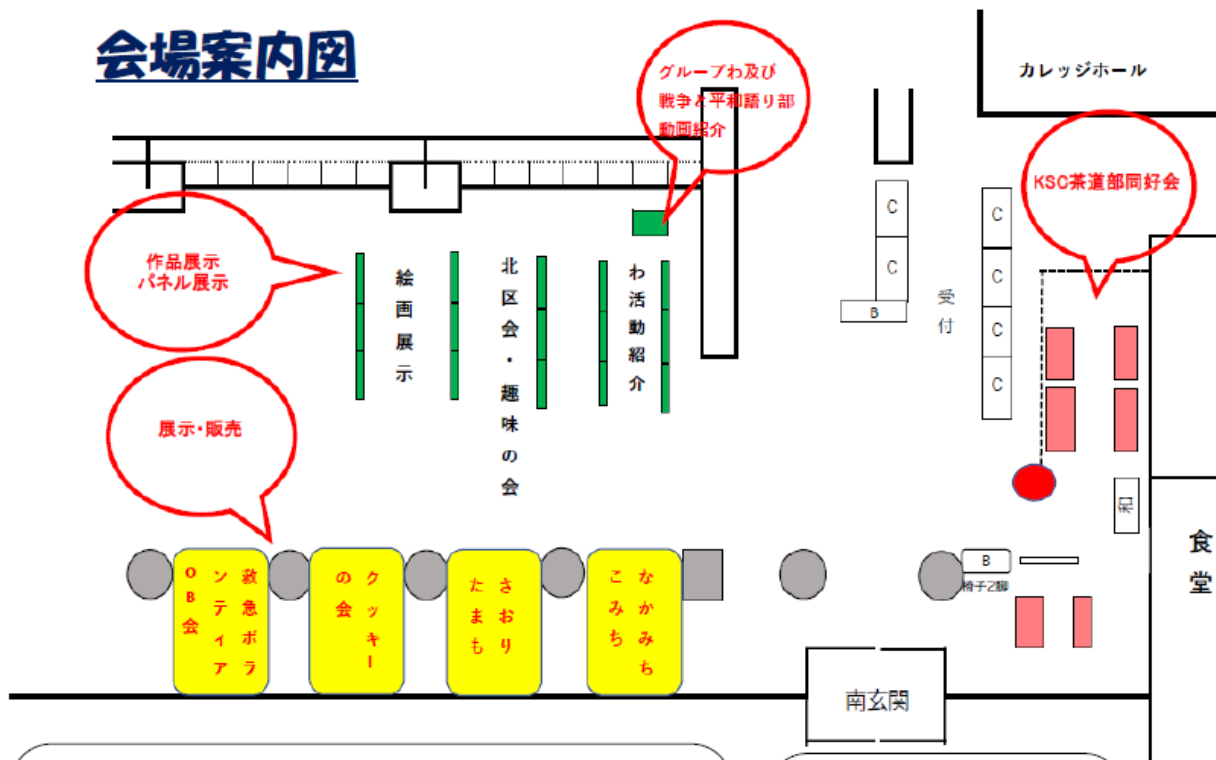

さおり・たまも

販売

救急ボランティアOB会

会場全体救急活動

会場案内図

☆ふれあいホールの展示・販売・発表は、
11:40~15:00

☆学習室3・4, 5・6 は、11:40~12:40 のみ
昼食休憩室に開放。その他の時間は更衣室。

昼食・休憩所
ふれあいホール
学習室 3.4, 5.6
(11:40~12:40)