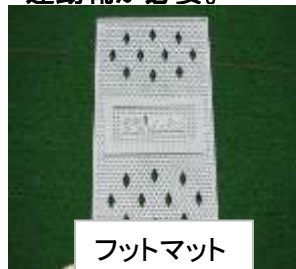

after College を軽スポーツでEnjoy

Wing

会員募集

ローンボウズクラブ

投球イメージ

ボウルを、白い的(ジャック)にむけて投球し、最も近くに止まったボウルが得点になります。ボウルは転がりながら自然に曲がります。

・ボウル

直径約12cm、重さ約1.6kgの合成樹脂製。ボウルの重心が中心点よりも少し外側にある(偏芯球)ため、スピードが落ちていくとカーブを描いて転がります。4個で1セットとなっています。

・ジャック

的になる球。白か黄色があります。このジャックに近づいたボウルの数により得点をカウントしていきます。

・フットマット

ボウルを投球するプレートです。フットマットと言います。ジャックやボウルを投げる瞬間には片足がこのマットに接しているか上方に保っていなければなりません。

・現在会員21名

カレッジOBで9期の方をはじめ、毎月2回の定例練習を楽しんでいます。用具は無料で借りられます。ヒールの無い運動靴が必要。

ボウル

標的(ジャック)

フットマット

← 5m 幅 →

リンクの概要図

連絡先

・Wingローンボウズクラブ

代表 坂本泰治 078-743-5494