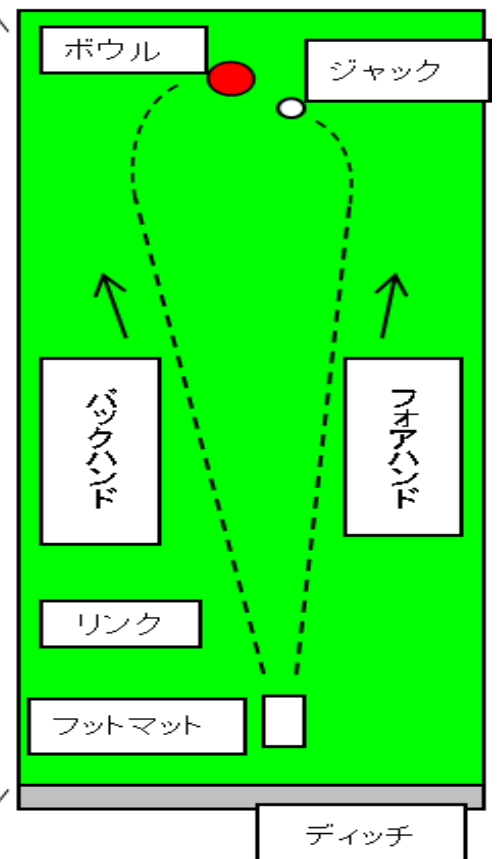

after College を軽スポーツでEnjoy

Wing

会員募集

ローンボウズクラブ

投球イメージ

ボウルを、白い的(ジャック)にむけて投球し、最も近くに止まったボウルが得点になります。ボウルは転がりながら自然に曲がります。

・ボウル

直径約12cm、重さ約1.6kgの合成樹脂製。ボウルの重心が中心点よりも少し外側にある(偏芯球)ため、スピードが落ちていくとカーブを描いて転がります。4個で1セットとなっています。

ボウル

標的(ジャック)

フットマット

← 5m 幅 →

リンクの概要図

連絡先

・Wingローンボウズクラブ

代表 坂本泰治 078-743-5494