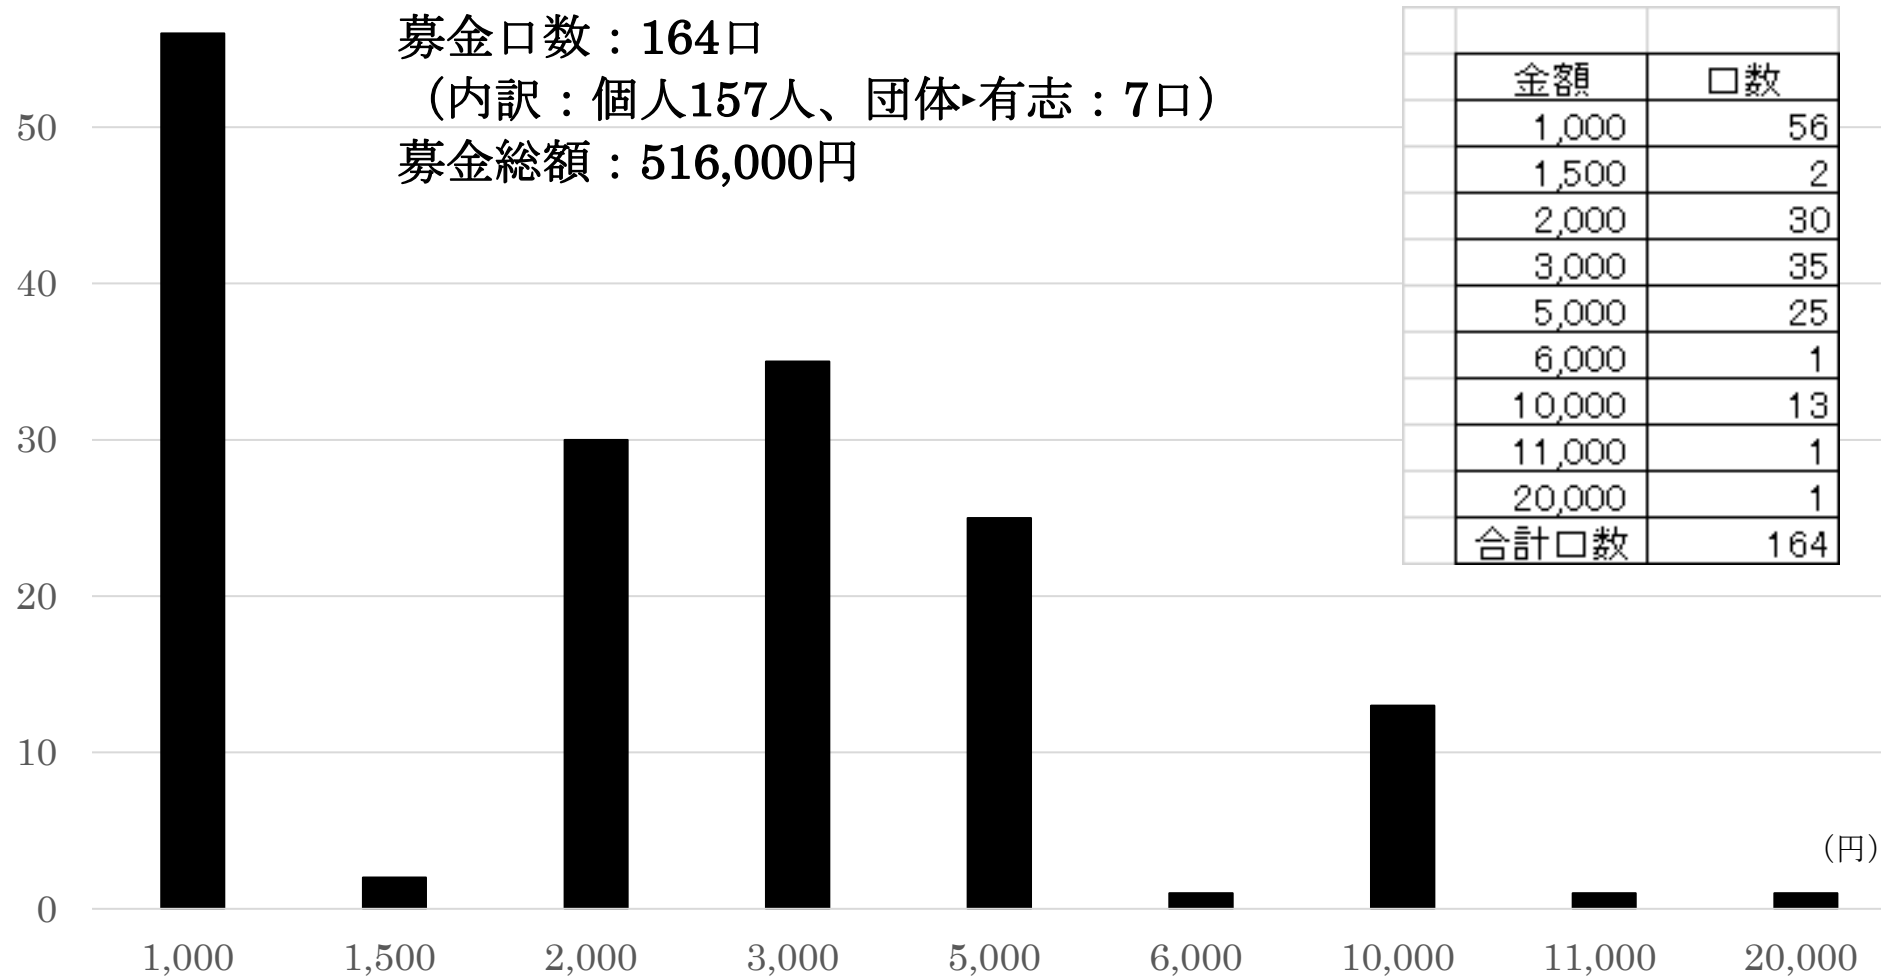

## 西日本豪雨災害 サポート募金集計 (9/25現在)

(口数)

(口数)

## 西日本豪雨災害 サポート募金集計 (9/21現在)