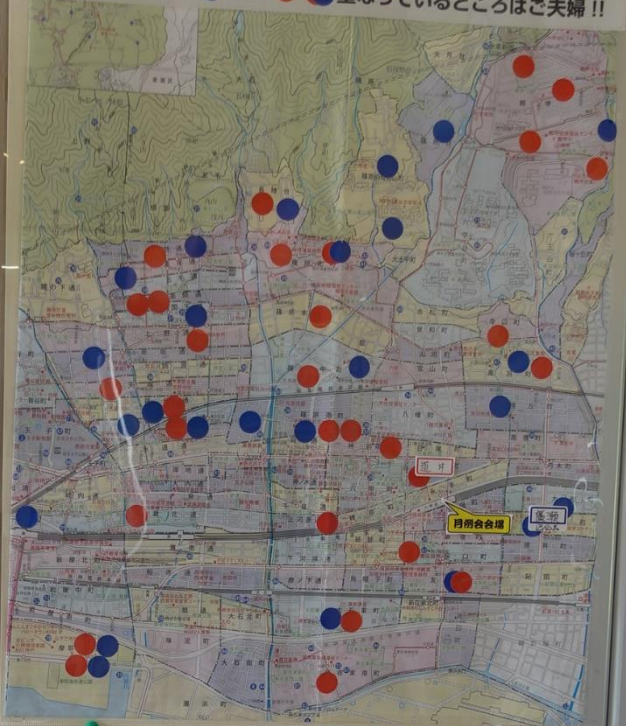

灘区

灘区の花 マリーゴールド

灘区では現在グループわ 灘区会員として、59名が登録しています。  
 私たちはシルバーカレッジ卒業生による、高齢者グループですが、カ  
 レッジ建学の精神である“ふたたび学んで他のために”を実践するた  
 め地域での活動に参加したいと思っております。  
 今はそれぞれに、“できることをできるときに”をモットーに、灘区を  
 中心にボランティア活動をしております。

活動先	活動内容
青陽東養護学校	毎週木曜日 小学校図工授業のサポート
特養『うみのほし』(継続)	月3~4回の寄直活動
青陽東養護学校(継続)	毎週金曜日、校外学習支援
鶴甲小学校(継続)	毎週水曜日、学習支援
鶴甲小学校(新規)	毎週火曜日、学習支援(平成27年7月より新規)

シルバーカレッジを卒業し、グループわに入会している灘区会員の  
 居住地です。男性● 女性● ●重なっているところはご夫婦!!