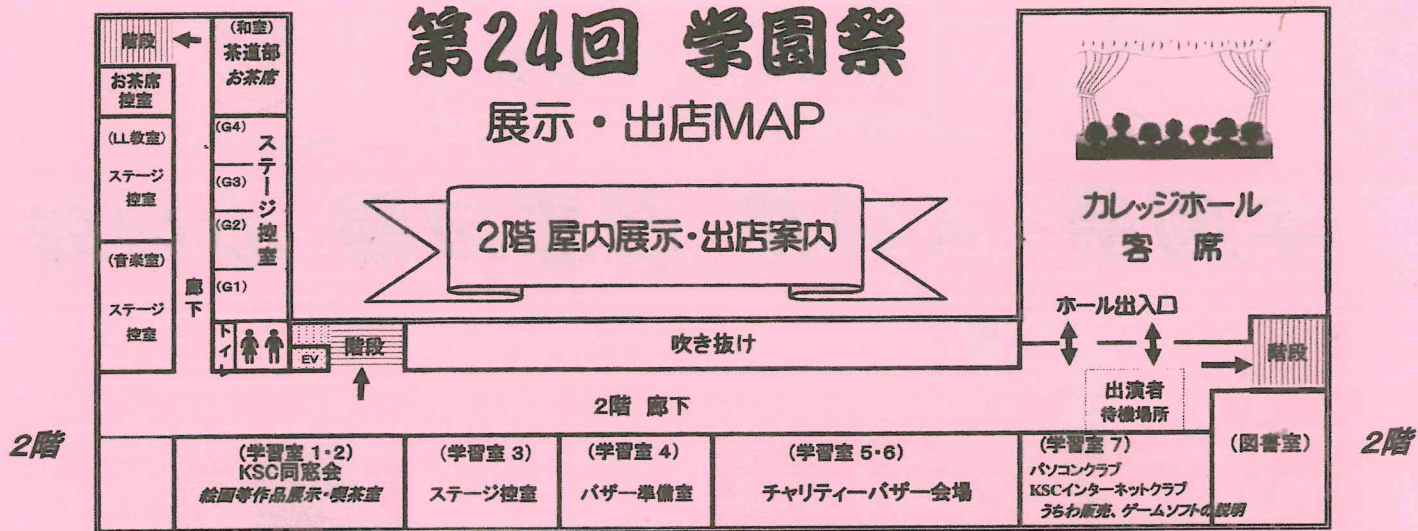

第24回 学園祭

展示・出店MAP

☆ トイレは、1階に2カ所、2階に1カ所あります。(の場所)
 なお、1階のトイレは、多目的トイレです。

☆ 喫煙場所は、1カ所のみです。

☆ 展示・出店内容は、「イベントのご案内」を参照してください。

小広場 出店案内
 カレッジ正面道路 向側

園芸専攻
 サツマイモ、花苗、野菜苗、園芸相談