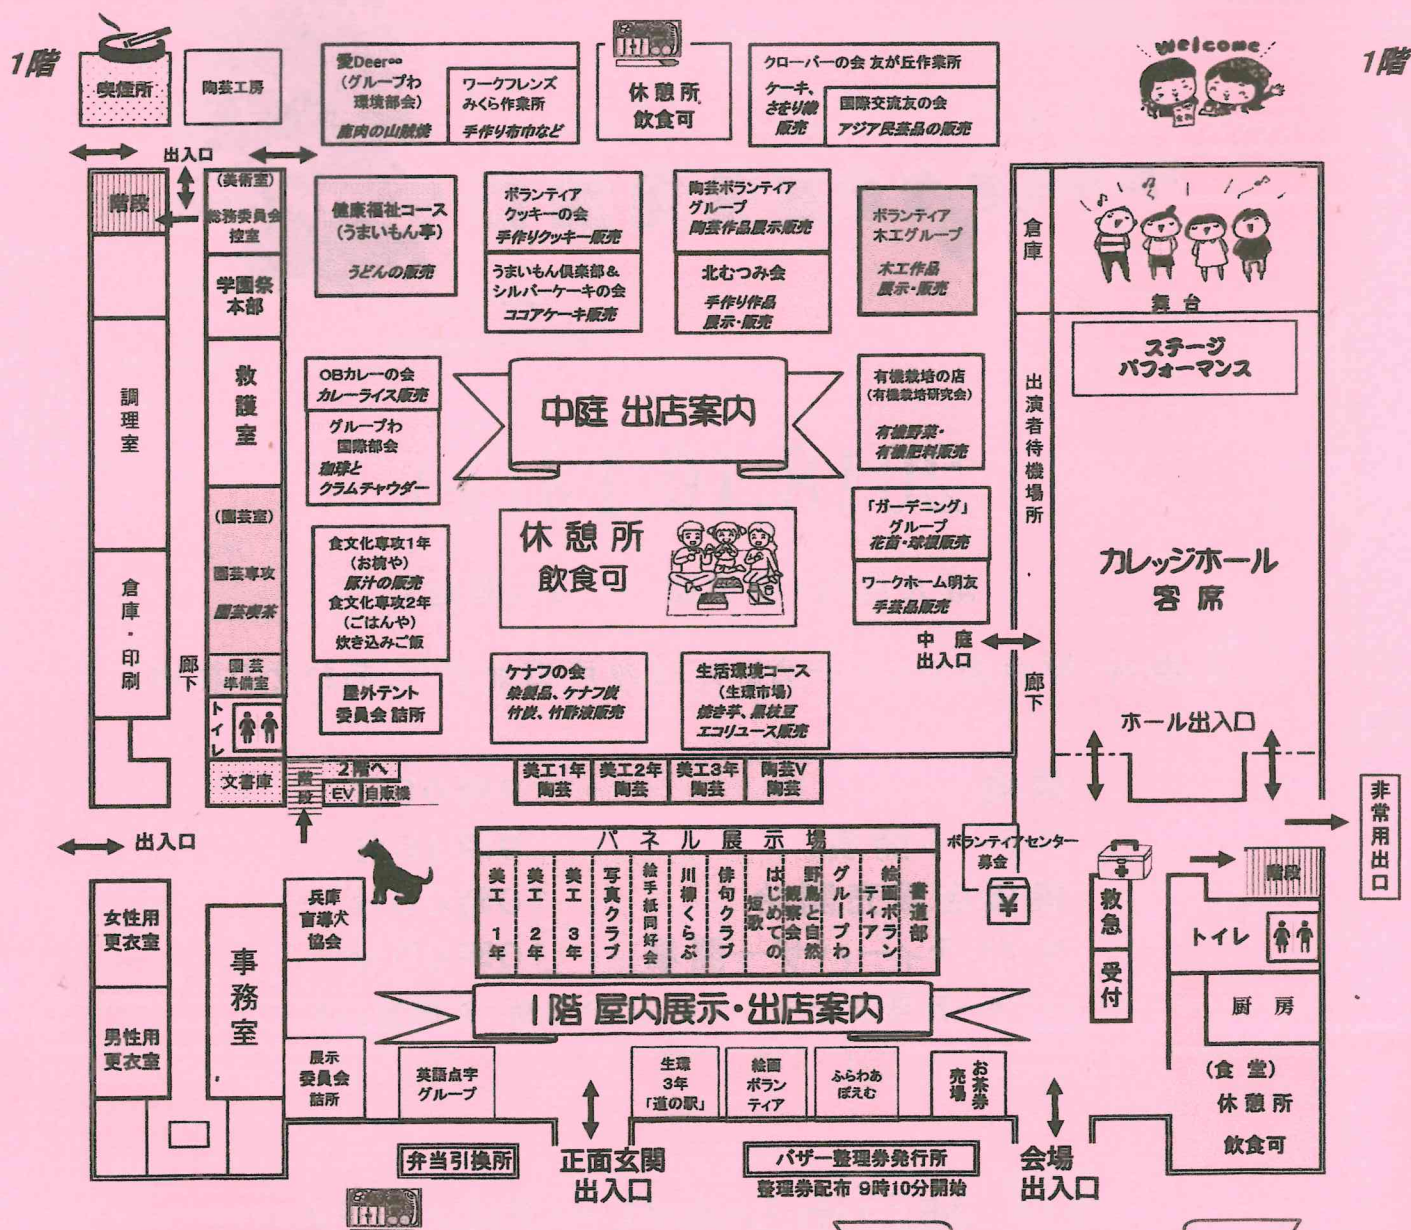

第24回 学園祭

展示・出店MAP

☆ トイレは、1階に2カ所、2階に1カ所あります。(の場所)
 なお、1階のトイレは、多目的トイレです。

☆ 喫煙場所は、1カ所のみです。

☆ 展示・出店内容は、「イベントのご案内」を参照してください。

小広場 出店案内
 カレッジ正面道路 向側

園芸専攻
 サツマイモ、花苗、野菜苗、園芸相談